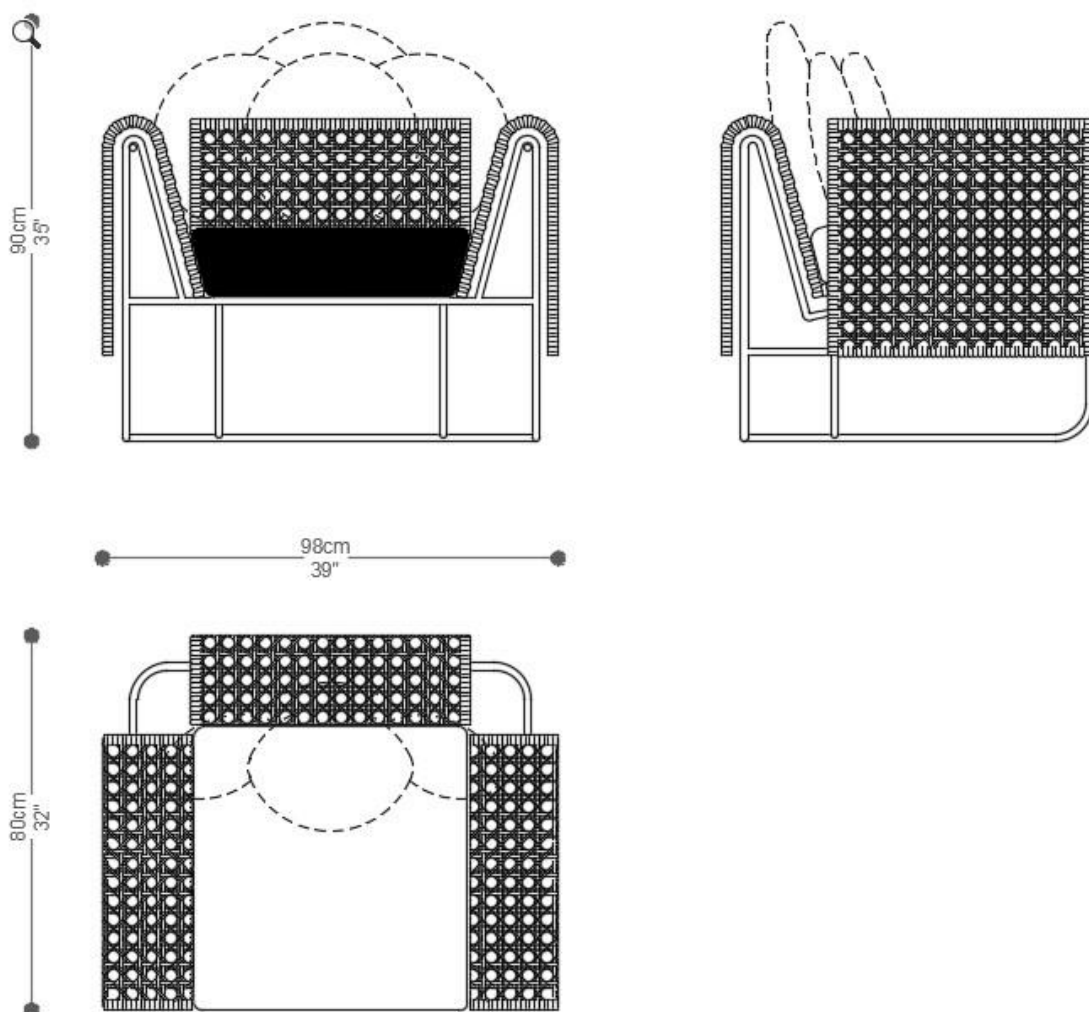

BRETON

POLTRONA

MAYA

COLEÇÃO BRASIL

POR:

Alê Alvarenga

POLTRONA
MAYA

BRETON

POLTRONA MAYA

GARANTIA: 1 ano

EMBALAGEM: O produto é embalado em papelão, com bordas e cantos protegidos com cantoneiras de polietileno e envolto em filme plástico.

POLTRONA
MAYA

BRETON

Diferenciais:

- Encosto e assento revestidos em corda náutica, disponíveis nas cores do mostruário.
- Espuma do assento, encosto e almofadas revestidas com tecido fornecido pelo cliente.

POLTRONA
MAYA

BRETON

 Estrutura pintada nas cores da laca.

Encosto e assento em corda nas cores do mostruário

Espuma do assento, espuma do encosto e almofadas em tecido fornecido.

Medidas podem apresentar leves variações. Nos reservamos o direito de efetuar essas alterações em consulta prévia.

POLTRONA

MAYA

BRETON